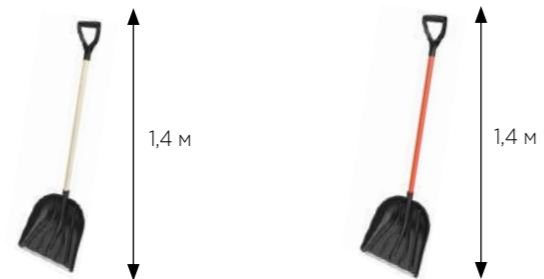

Самая **глубокая лопата**

КУПЕЦ

с деревянным черенком **с металлическим черенком**

артикул	2875-00	артикул	6996-00
габариты (мм)	465x410x100x1400	габариты (мм)	465x410x100x1400
вес (кг)	1,3	вес (кг)	1,35

КОВШ КУПЕЦ

артикул	2837-00
габариты (мм)	465x410x100
вес (кг)	0,55