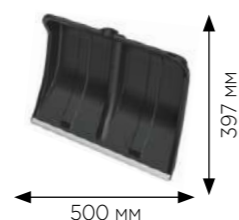

Самая **лёгкая лопата**

ВИТЯЗЬ

с деревянным черенком **с металлическим черенком**

артикул	1878-00	артикул	6934-00
габариты (мм)	387x380x85x1320	габариты (мм)	387x380x85x1320
вес (кг)	1,1	вес (кг)	1,15

КОВШ ВИТЯЗЬ

артикул	1663-00
габариты (мм)	387x380x85
вес (кг)	0,42

Самая **крепкая лопата**

КРЕПЫШ

с деревянным черенком **с металлическим черенком**

артикул	1236-00	артикул	7023-00
габариты (мм)	335x450x70x1330	габариты (мм)	335x450x70x1330
вес (кг)	1,65	вес (кг)	1,7

КОВШ КРЕПЫШ

артикул	1113-00
габариты (мм)	335x450x70
вес (кг)	0,9

Самая **широкая лопата**

БОГАТЫРЬ

с деревянным черенком **с металлическим черенком**

артикул	1199-00	артикул	6965-00
габариты (мм)	397x500x105x1375	габариты (мм)	397x500x105x1375
вес (кг)	1,68	вес (кг)	1,73

КОВШ БОГАТЫРЬ

артикул	1137-00
габариты (мм)	397x500x105
вес (кг)	0,93

Самая **глубокая лопата**

КУПЕЦ

с деревянным черенком **с металлическим черенком**

артикул	2875-00	артикул	6996-00
габариты (мм)	465x410x100x1400	габариты (мм)	465x410x100x1400
вес (кг)	1,3	вес (кг)	1,35

КОВШ КУПЕЦ

артикул	2837-00
габариты (мм)	465x410x100
вес (кг)	0,55

Лопаты **CYCLE STANDART**

Надёжное соединение. Увеличенная толщина соединения между черенком, ручкой и ковшем

Противоскользящее покрытие черенка

Высокая износостойкость. Тестирование в лаборатории при температуре до -28°C

Авто-лопата

ВИТЯЗЬ

Компактная лопата для автомобиля

артикул	9607-00
габариты (мм)	370x280x80x975
вес (кг)	0,7

Скрепер

БАРИН

Скрепер для больших объемов работ

артикул	6378-00
габариты (мм)	530x700x150x1450
вес (кг)	3,6

Лопата-скрепер

РАТНИК

«Ратник» — полноценная лопата — скрепер, не имеющая аналогов на мировом рынке. Ей одинаково удобно работать, и как лопатой, и как скрепером.

артикул	4212-00
габариты (мм)	680x380x140x1440
вес (кг)	2,6