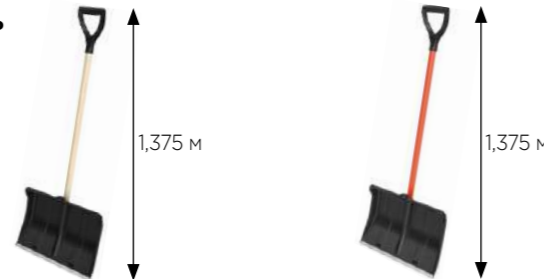

Самая **широкая лопата**

БОГАТЫРЬ

с деревянным черенком **с металлическим черенком**

артикул	1199-00	артикул	6965-00
габариты (мм)	397x500x105x1375	габариты (мм)	397x500x105x1375
вес (кг)	1,68	вес (кг)	1,73

КОВШ БОГАТЫРЬ

артикул	1137-00
габариты (мм)	397x500x105
вес (кг)	0,93