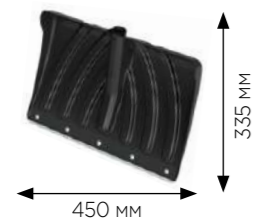

Самая **лёгкая лопата**

ВИТЯЗЬ

с деревянным черенком **с металлическим черенком**

артикул	1878-00	артикул	6934-00
габариты (мм)	387x380x85x1320	габариты (мм)	387x380x85x1320
вес (кг)	1,1	вес (кг)	1,15

КОВШ ВИТЯЗЬ

артикул	1663-00
габариты (мм)	387x380x85
вес (кг)	0,42

Самая **крепкая лопата**

КРЕПЫШ

с деревянным черенком **с металлическим черенком**

артикул	1236-00	артикул	7023-00
габариты (мм)	335x450x70x1330	габариты (мм)	335x450x70x1330
вес (кг)	1,65	вес (кг)	1,7

КОВШ КРЕПЫШ

артикул	1113-00
габариты (мм)	335x450x70
вес (кг)	0,9

Самая **широкая лопата**

БОГАТЫРЬ

с деревянным черенком **с металлическим черенком**

артикул	1199-00	артикул	6965-00
габариты (мм)	397x500x105x1375	габариты (мм)	397x500x105x1375
вес (кг)	1,68	вес (кг)	1,73

КОВШ БОГАТЫРЬ

артикул	1137-00
габариты (мм)	397x500x105
вес (кг)	0,93

Самая **глубокая лопата**

КУПЕЦ

с деревянным черенком **с металлическим черенком**

артикул	2875-00	артикул	6996-00
габариты (мм)	465x410x100x1400	габариты (мм)	465x410x100x1400
вес (кг)	1,3	вес (кг)	1,35

КОВШ КУПЕЦ

артикул	2837-00
габариты (мм)	465x410x100
вес (кг)	0,55

Лопаты **CYCLE STANDART**

Надёжное соединение. Увеличенная толщина соединения между черенком, ручкой и ковшем

Противоскользящее покрытие черенка

Высокая износостойкость. Тестирование в лаборатории при температуре до -28°C

Авто-лопата

ВИТЯЗЬ

Компактная лопата для автомобиля

артикул	9607-00
габариты (мм)	370x280x80x975
вес (кг)	0,7

Скрепер

БАРИН

Скрепер для больших объемов работ

артикул	6378-00
габариты (мм)	530x700x150x1450
вес (кг)	3,6

Лопата-скрепер

РАТНИК

«Ратник» — полноценная лопата — скрепер, не имеющая аналогов на мировом рынке. Ей одинаково удобно работать, и как лопатой, и как скрепером.

артикул	4212-00
габариты (мм)	680x380x140x1440
вес (кг)	2,6